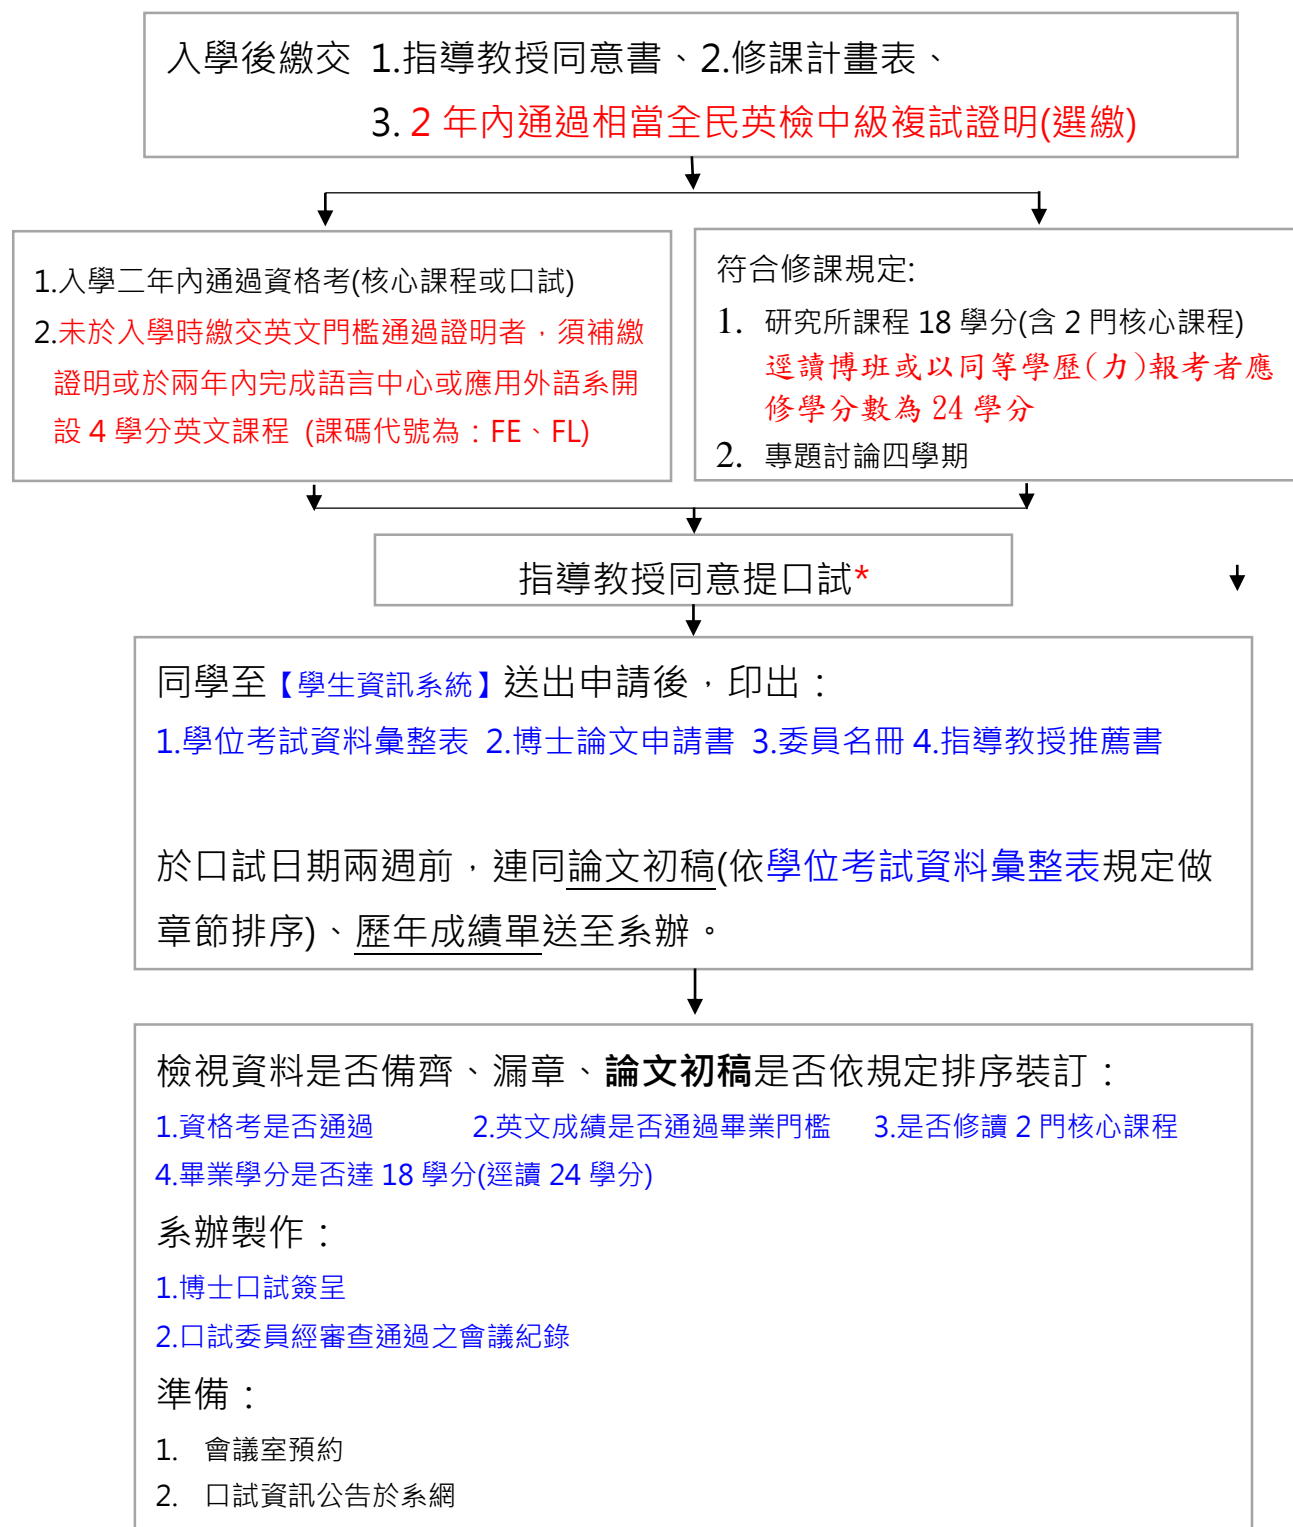

化工系博班口試流程圖

*研究生於學位論文撰寫初期，須與指導教授確認論文主題及內容是否與系所專業領域相符。
(109.03.31 第 199 次教務會議通過)